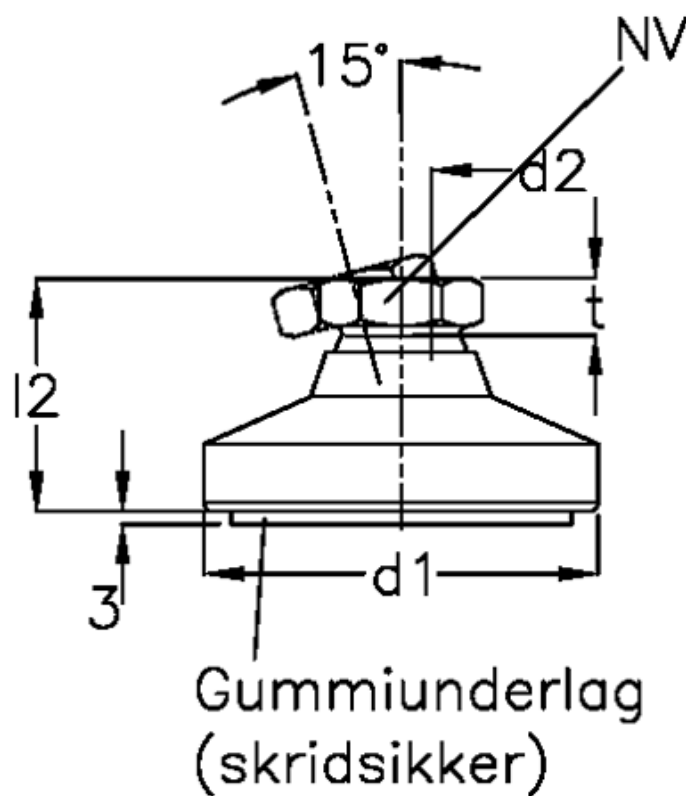

Varenummer: 20968503  
Beskrivelse: E+G Justerfod  
GN 343.7-60-M16-G

## Mål

d1	= 60
d2	= M12
l2	= 35.5
l3	= 8.5
NV	= 17
Statisk belastning (N)	= 14000
t min	= 11.5